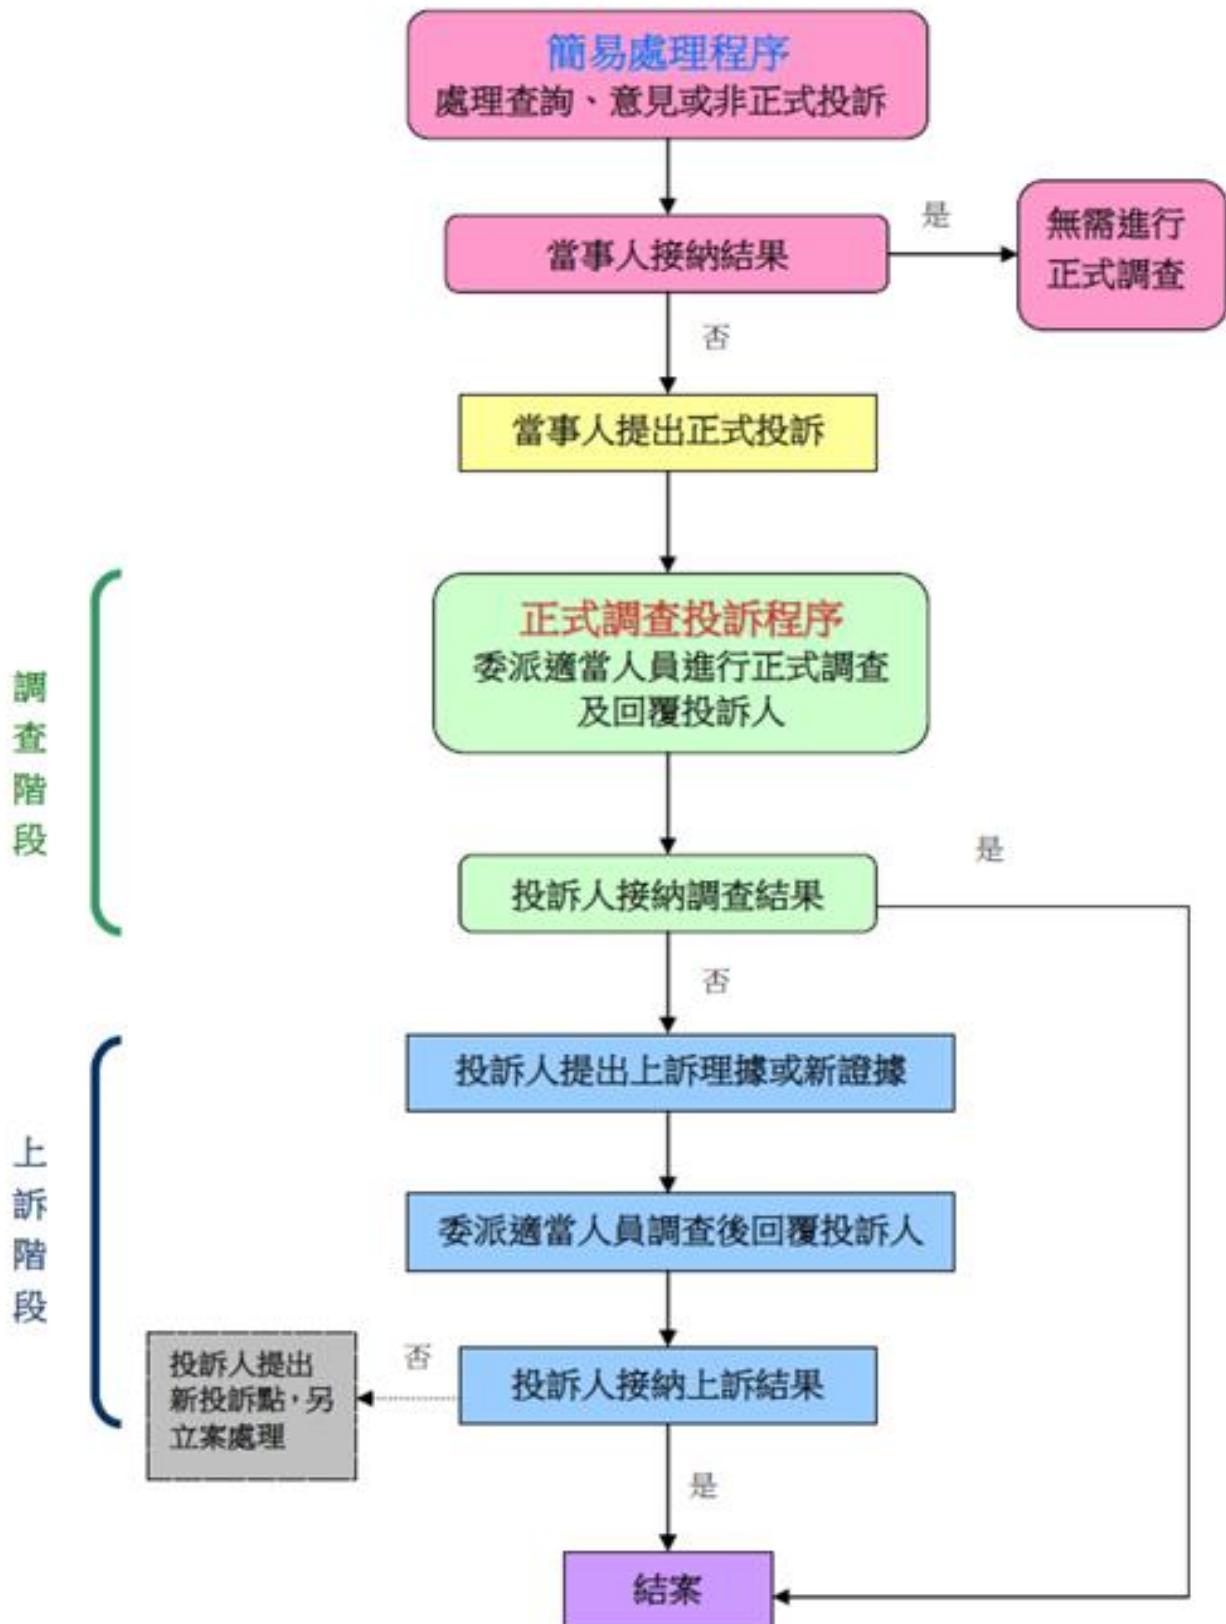

學校處理申訴流程

備註：學校處理實名投訴。一般匿名投訴，本校以內部檢討形式進行。